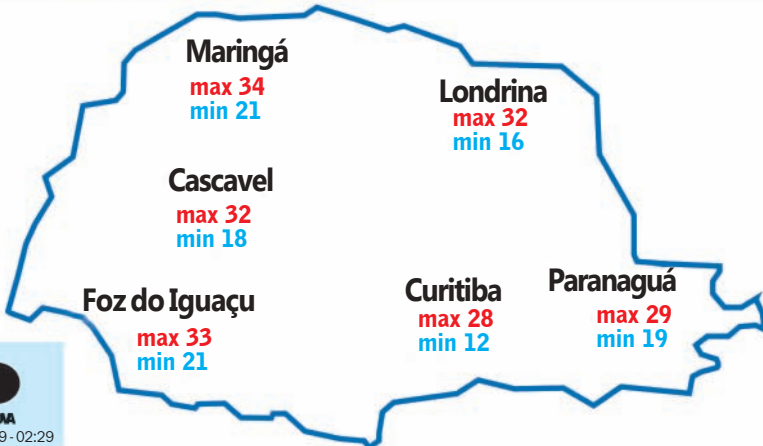

Loterias CAIXA

NOSSOS RESULTADOS SÃO INFORMATIVOS E NÃO SUBSTITUEM OS RESULTADOS OFICIAIS.

FEDERAL concurso 5212	DUPLA SENA concurso 1689	LOTOMANIA concurso 1794
1º prêmio 65.962 2º prêmio 33.123 3º prêmio 65.877 4º prêmio 74.367 5º prêmio 22.342	1º sorteio 19 21 34 36 43 50 2º sorteio 04 08 10 30 36 40	02 03 05 12 28 31 42 44 49 57 59 72 76 82 87 88 89 94 99 00
QUINA concurso 4475	LOTOFÁCIL concurso 1556	TIMEMANIA concurso 1079
08 45 49 62 75	01 02 03 05 06 08	03 26 34 46
MEGASENA concurso 1965	12 15 16 17 19	64 73 75
26 28 35 38 48 55	21 22 23 25	TIME DO INTERNACIONAL-RS